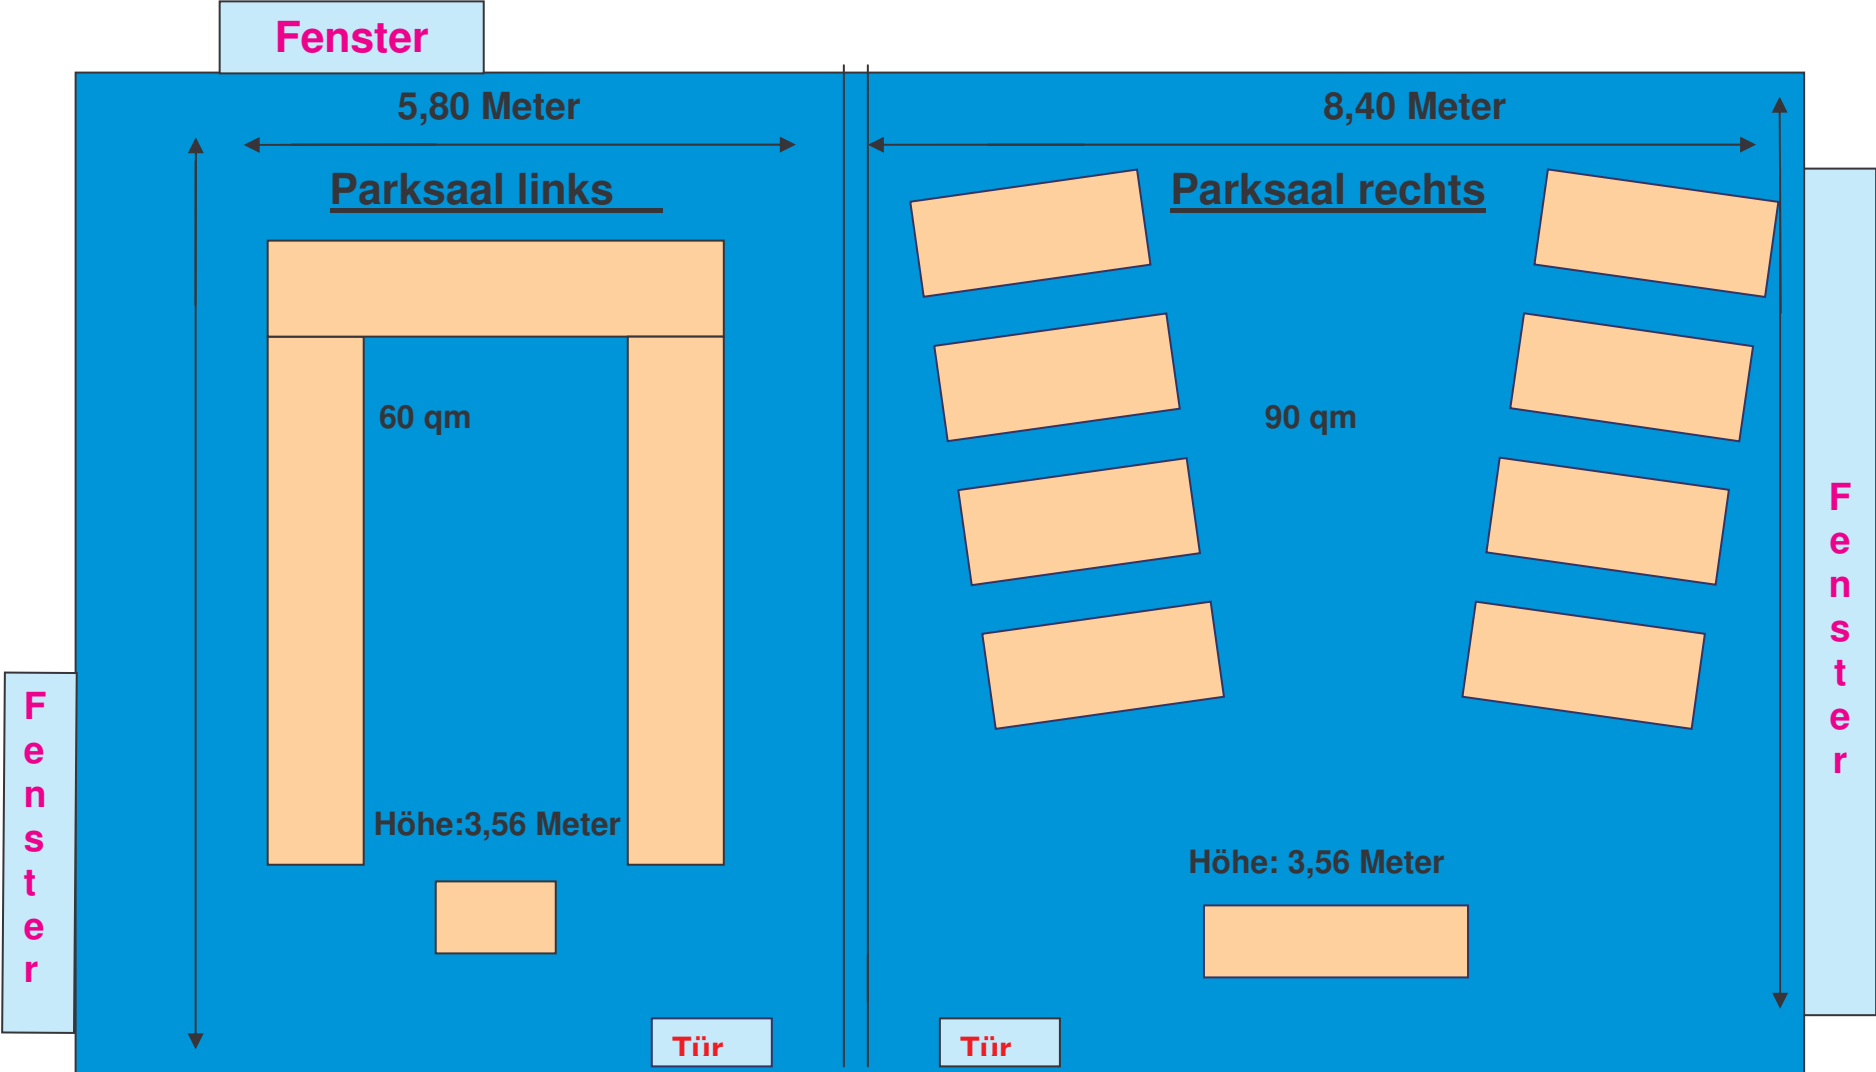

PARKSAAL
Gesamte qm-Zahl : 150 qm

Beide Räume sind durch **Falt-Schiebe-Wände** teilbar

CLUBRAUM
Gesamte qm -Zahl : 59 qm
Fenster jeweils an der Breitseite

Beide Räume sind durch Falt-Schiebe-Wände teilbar